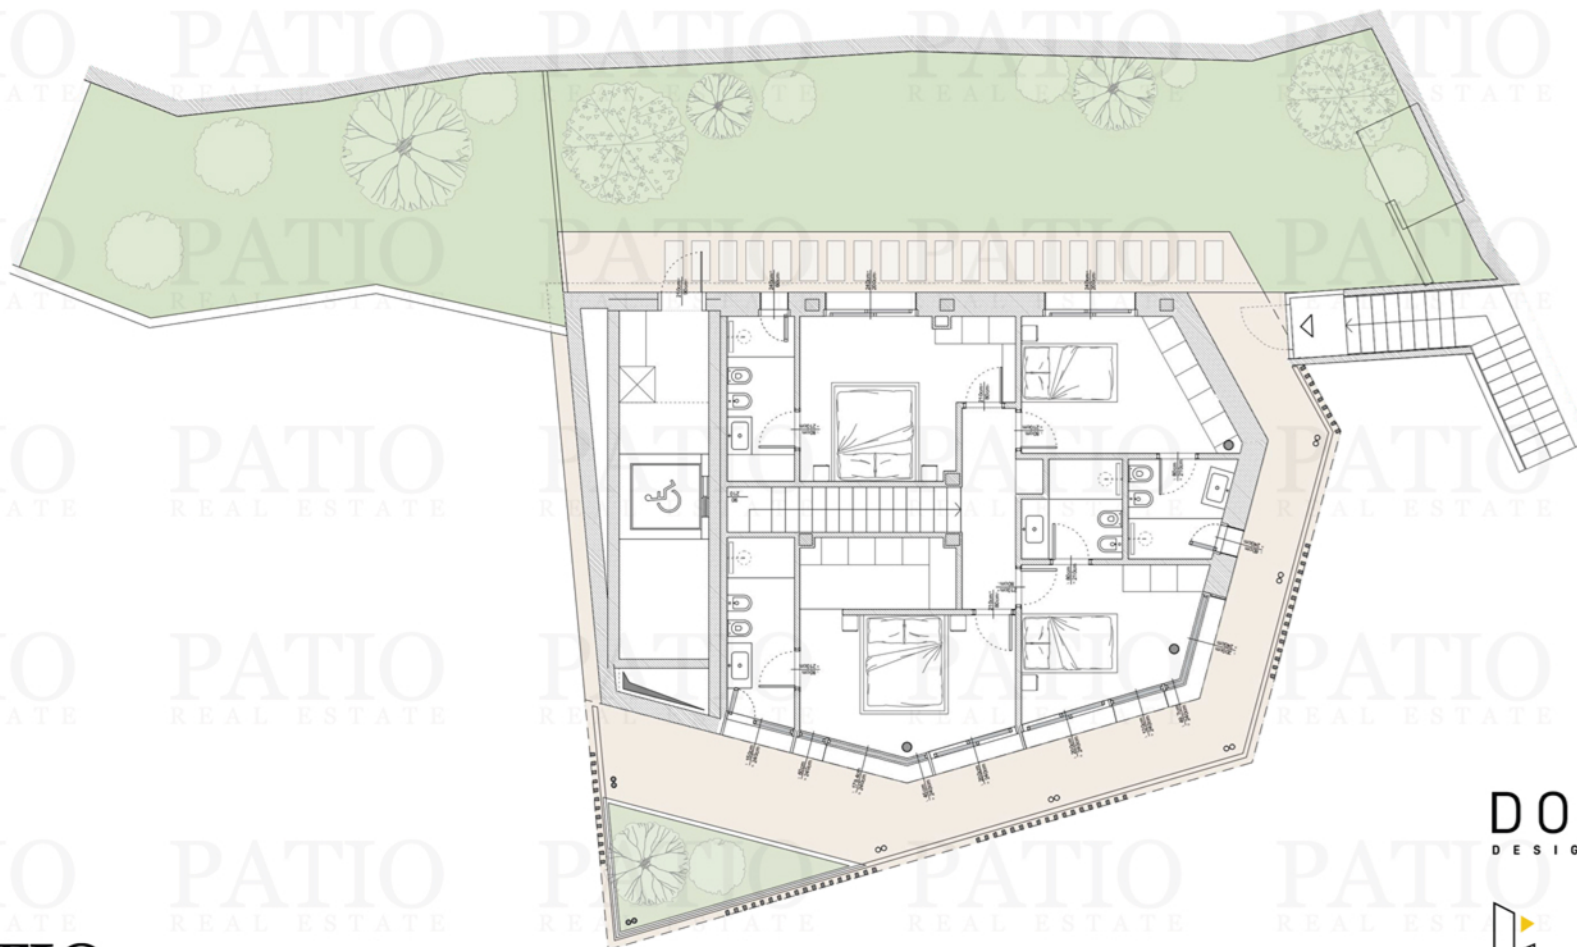

-VILLA-

PIANO 8

NESSO VIA BORGONUOVO 32

PREZZO: SU RICHIESTA

TOTALI COMMERCIALI: 386 MQ

- APPARTAMENTO: 254 MQ

- GIARDINO: 275 MQ

- TERRAZZO: 110 MQ

- LOGGIA: 105 MQ

-VILLA- ATTICO

NESSO VIA BORGONUOVO 32

PREZZO: SU RICHIESTA

TOTALI COMMERCIALI: 386 MQ

- APPARTAMENTO: 254 MQ

- GIARDINO: 275 MQ

- TERRAZZO: 110 MQ

- LOGGIA: 105 MQ

PATIO
REAL ESTATE

DOMUS24
DESIGN & BUILDING

PENGUIN
DESIGN + BUILDING