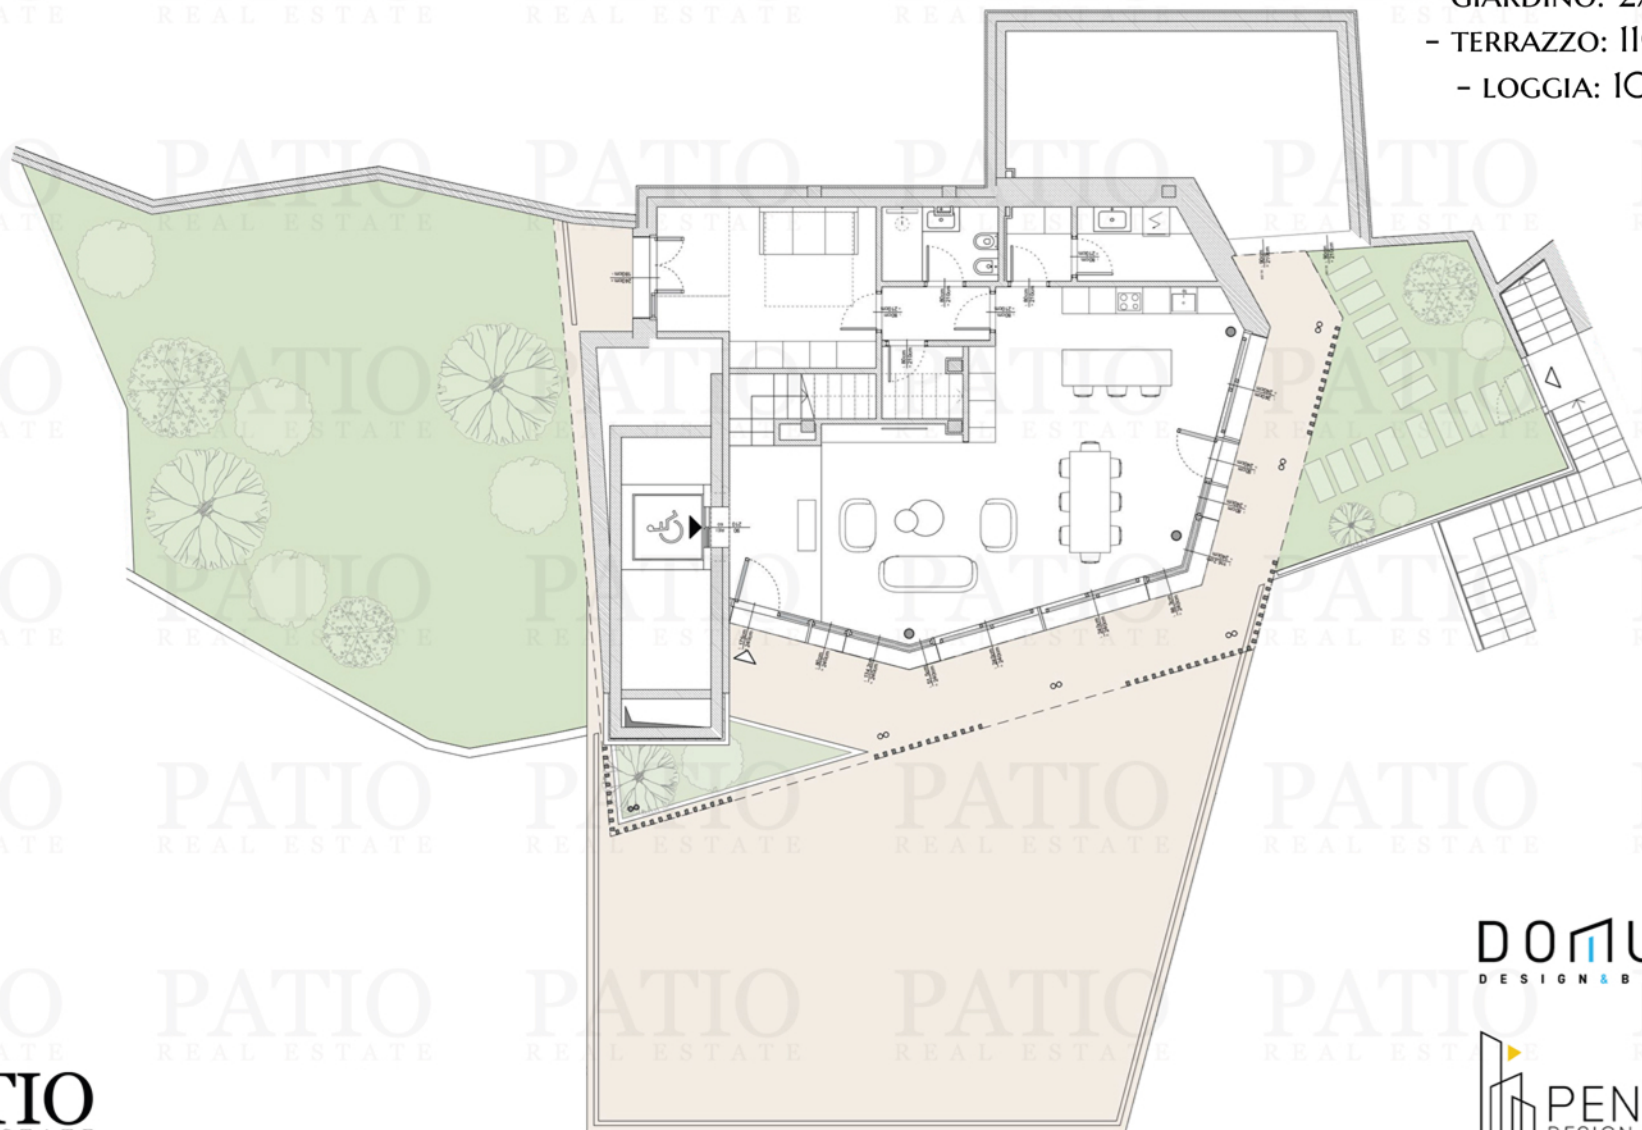

-VILLA-

PIANO 8

NESSO VIA BORGONUOVO 32

PREZZO: SU RICHIESTA

TOTALI COMMERCIALI: 386 MQ

- APPARTAMENTO: 254 MQ

- GIARDINO: 275 MQ

- TERRAZZO: 110 MQ

- LOGGIA: 105 MQ

-VILLA- ATTICO

NESSO VIA BORGONUOVO 32

PREZZO: SU RICHIESTA

TOTALI COMMERCIALI: 386 MQ

- APPARTAMENTO: 254 MQ

- GIARDINO: 275 MQ

- TERRAZZO: 110 MQ

- LOGGIA: 105 MQ

PATIO
REAL ESTATE

DOMUS24
DESIGN & BUILDING

PENGUIN
DESIGN + BUILDING